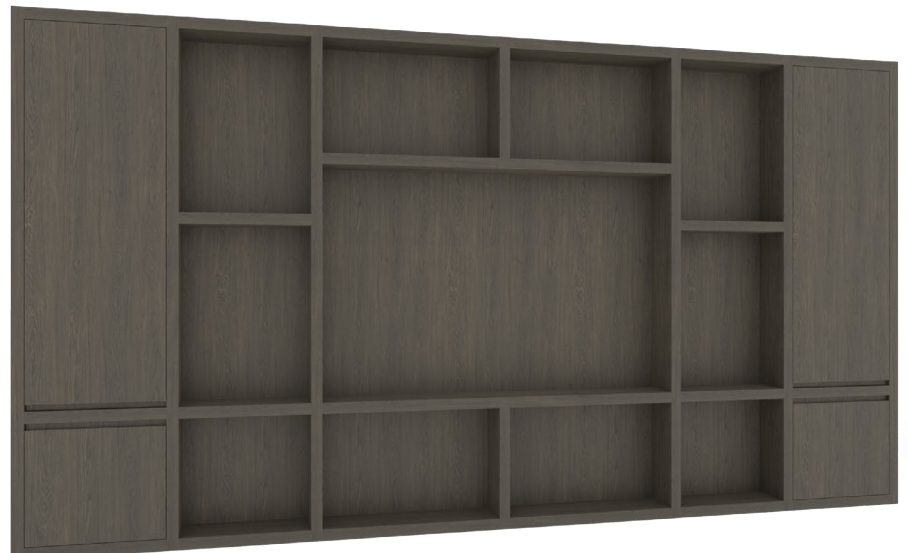

MSL18C, MSM18D, MSM38A, MSM18D, MSR18C
Adviesverkoopprijs kast: A - €6060 B - €6483